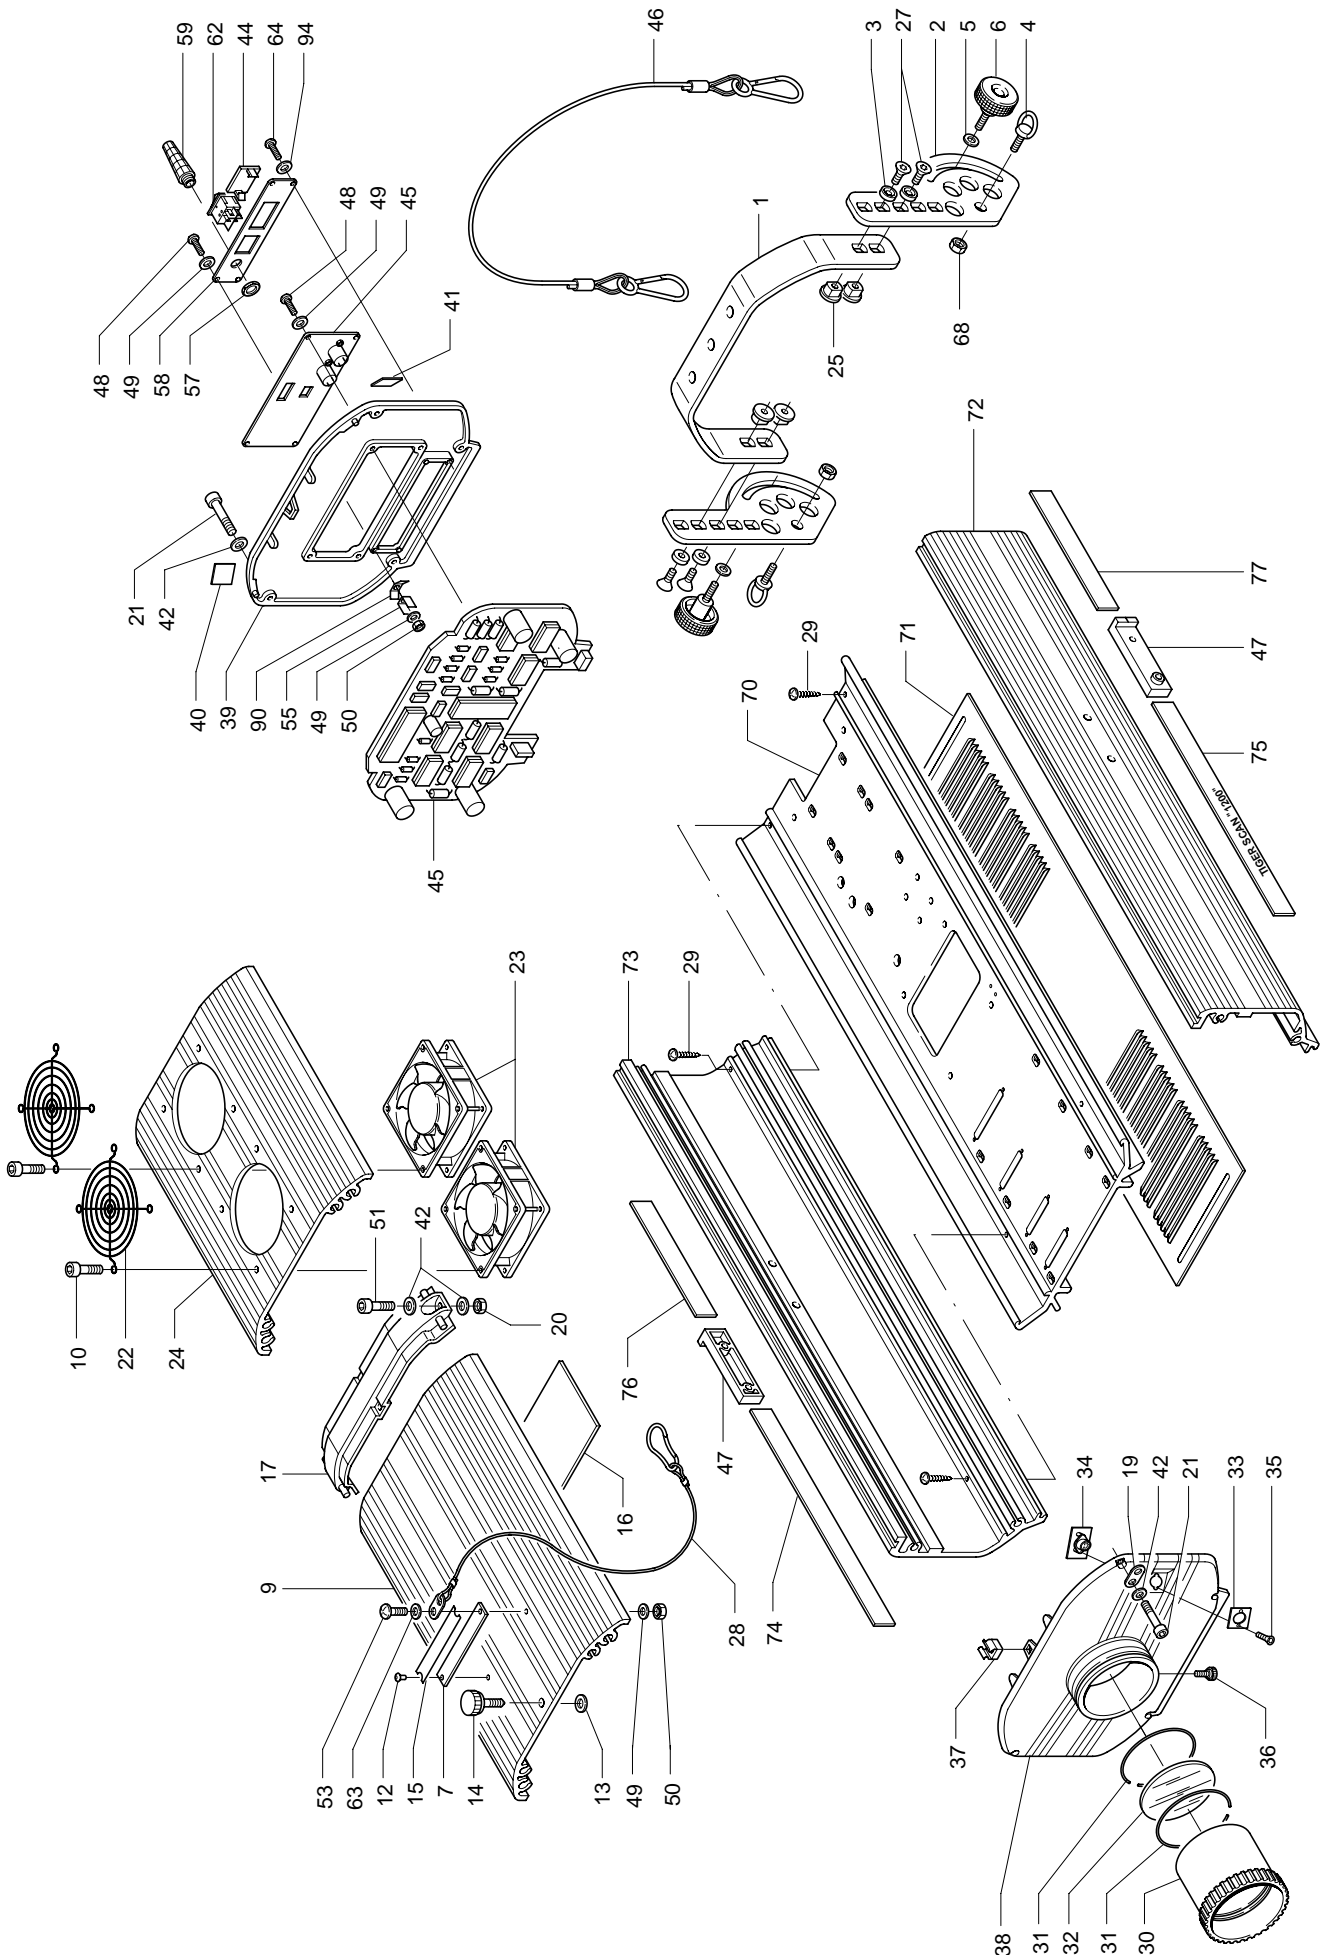

PROFESSIONAL SHOW LIGHTING

TIGER SCAN

RICAMBI

SPARE PARTS

PIECES D'ETACHES

ERSATZTEILE UND SONDERZUBEHÖR

PARTES DE REPUESTOS

TIGER SCAN 1200
Housing assembly

TIGER SCAN HMI 575
TIGER SCAN HMI 1200
 Color and stopper/strobe assembly

TIGER SCAN HMI 575
TIGER SCAN HMI 1200
 Rotating gobos assembly

TIGER SCAN 575 C11132
TIGER SCAN 1200 C11133

N.	HMI 575	HMI1200
1	101011/001	101011/001
2	101012/001	101012/001
3	080606/001	080606/001
4	167004/001	167004/001
5	020210/004	020210/004
6	020502	020502
7	080789/001	080789/001
8	020212/005	020212/005
9	101019/002	101019/002
10	020026/001	020026/001
11	020210/007	020210/007
12	020401/002	020401/002
13	020604/001	020604/001
14	080504/001	080504/001
15	081948/004	081948/003
16	101034/001	101034/001
17	101044/801	101044/801
18	020002/015	020002/015
19	081022/001	081022/001
20	020106/004	020106/004
21	020026/002	020026/002
22	030701	030701
23	030707/002	030707/002
24	101018/003	101018/001
25	101014/001	101014/001
26	020026/003	020026/003
27	020005/001	020005/001
28	105015/801	105015/801
29	020031/005	020031/005
30	151012/002	151012/002
31	081425/001	081425/001
32	080438/001	080438/001
33	080720/001	080720/001
34	030203	030203
35	020007/001	020007/001
36	080503/001	080503/001
37	020118/001	020118/001
38	101071/001	101071/001
39	101056/801	101056/801
40	081928/001	081928/001